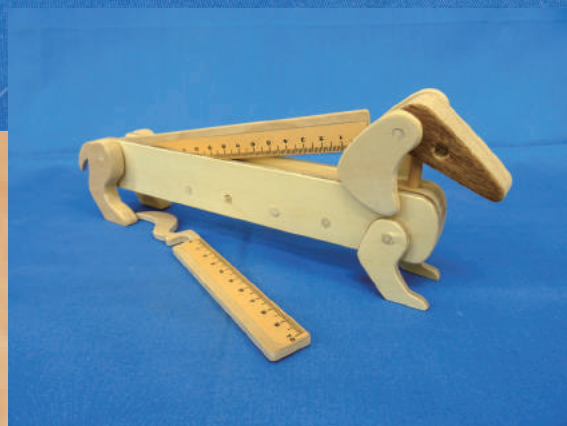

秋田県立近代美術館 令和3年度 キンビ創作体験プログラム

みんなの教室 木の工作

つくろ! (3つ!)

ぶんぼうぐアニマルズ!

いたざい まるぼう
板材をカットして丸棒などと
くみあわせ、テープカッター
じょうぎ き どうぶつ
や定規として使える木の動物
おきもの
オブジェ(置物)をつくります。

日時：令和3年 **7月25日** (日)
10:00から16:00まで (昼休み1時間)

会場：秋田県立近代美術館 (秋田ふるさと村内)
1階実習室