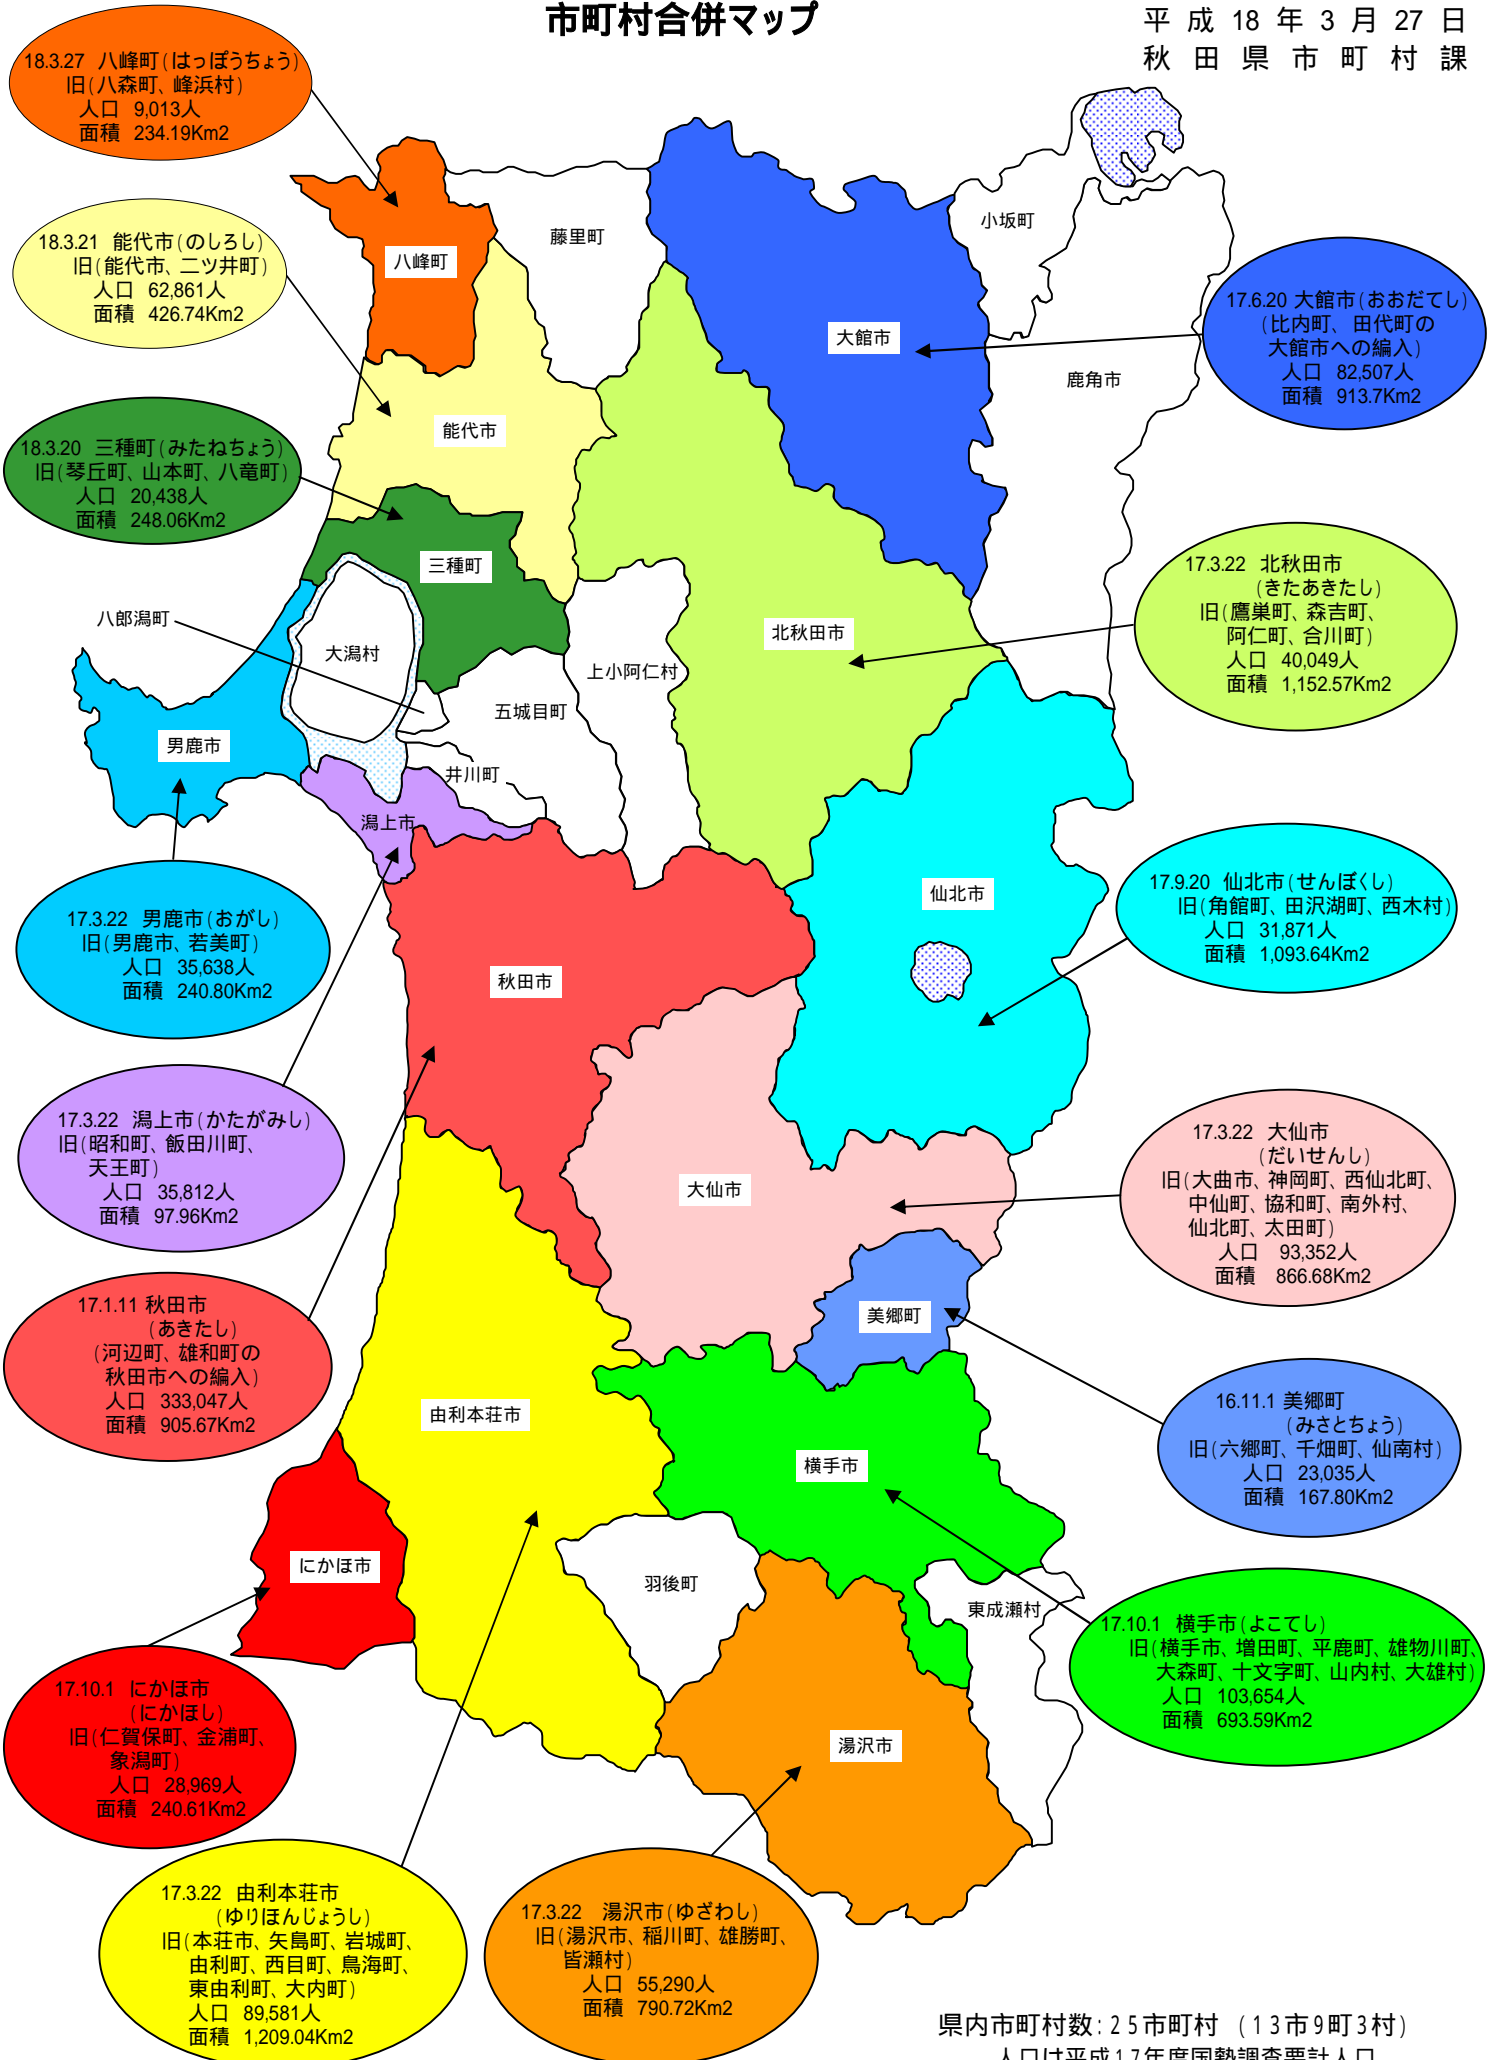

市町村合併マップ

平成 18 年 3 月 27 日
秋 田 県 市 町 村 課

県内市町村数: 25市町村 (13市9町3村)
人口は平成17年度国勢調査要計人口