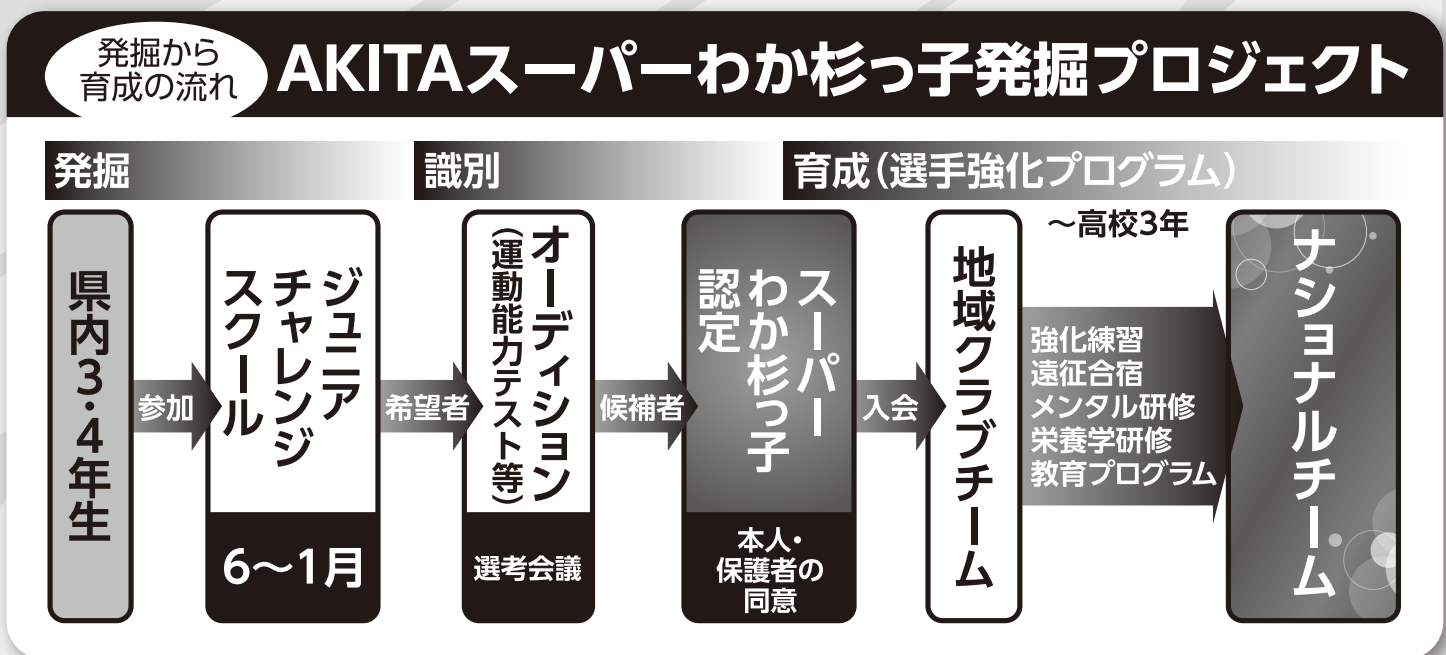

AKITAスーパーわか杉っ子発掘プロジェクトとは？

このプロジェクトは、秋田県内の優れた素質をもった子どもたちを発掘し、オリンピックなどの国際舞台で活躍できるトップアスリートを育成するプロジェクトです。平成27年度からライフル射撃とスピードスケートを加えた3競技に拡大されました。平成29年1月には、小学校3・4年生を対象に3競技で第8期生のオーディションを行う予定です。

まずは、スポーツの楽しさを体験してもらうため、3競技の『ジュニアチャレンジスクール』を開校します。スポーツ塾をイメージしたこのスクールに楽しみながら参加し、世界に羽ばたくアスリートを目指しましょう。

学校ではなかなか体験できないプログラムを、指導者のみなさんをお願いしています。「スポーツは好きだ」、「体力をつけたい」、「いろいろなスポーツを体験したい」、「体育やスポーツに自信がある」という元気なみなさんを待っています。

ジュニアチャレンジスクール参加申込書

児童氏名	フリガナ	生年月日	平成	年	月	日	性別	男・女
保護者氏名	フリガナ	学校名	小学校	年	組			
	印							
参加希望	☐ 6/25(土)体験と説明会 ☐ 7/23(土)基礎運動能力チェック		※参加を希望する( )に○印をしてください。					
住所	〒	住所						
	TEL ( )	—	緊急連絡先	本人との関係				
	FAX ( )	—	TEL ( )	—				

※参加申込書に記載された情報については、本事業以外には利用いたしません。